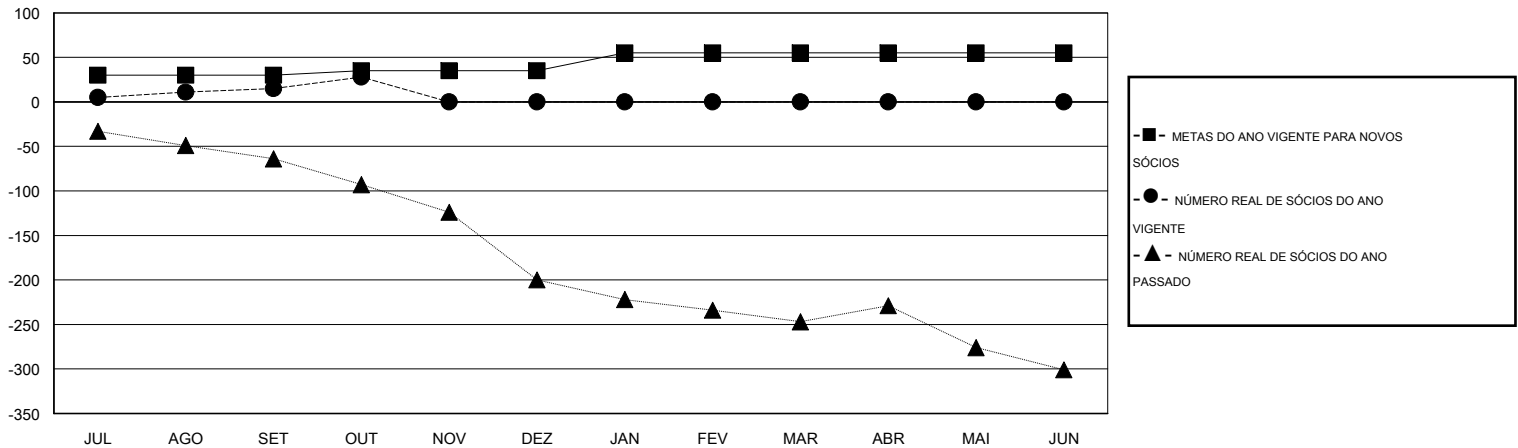

# MONTHLY MEMBERSHIP PROGRESS REPORT

District LA 3

Results as of: 10/31/2015

GMT: Ricardo Shoiti Komatsu

LOCAL BRAZIL

GMT-AJ 3

Clubes					Sócios				
RESULTADOS PARA 2015-2016					RESULTADOS PARA 2015-2016				
TRIMESTRE	META DE NOVOS CLUBES	NOVOS CLUBES	CLUBES BAIXADO	GANHO/PERDA LÍQUIDA	TRIMESTRE	META DE NOVOS SÓCIOS	ASSOCIADOS FUNDADORES E NOVOS ADICIONADOS	ASSOCIADOS BAIXADOS	GANHO/PERDA LÍQUIDA
JUL/AGO/SET	1	0	1	-1	JUL/AGO/SET	30	29	14	15
OUT/NOV/DEZ	0	0	0	0	OUT/NOV/DEZ	5	33	20	13
JAN/FEV/MAR	1	0	0	0	JAN/FEV/MAR	20	0	0	0
ABR/MAI/JUN	0	0	0	0	ABR/MAI/JUN	0	0	0	0

CUMULATIVO DO NÚMERO REAL E METAS DE NOVOS CLUBES

CUMULATIVO DO NÚMERO REAL E METAS DE SÓCIOS

CLUBES BAIXADOS: 1	22 CLUBS OF 54 ADICIONADO 1 OU MAIS NOVOS SÓCIOS	<b>DISTRIBUIÇÃO POR SEXO</b>	
SÓCIOS BAIXADOS		MASCULINO	598 (43.91%)
FALECIDO		FEMININO	764 (56.09%)
CLUBES CANCELADOS		<b>SÓCIOS DE UNIDADES FAMILIARES</b>	
OUTROS		CHEFE DA FAMÍLIA	216
TOTAL		SÓCIO QUE NÃO É O CHEFE DA CASA	239