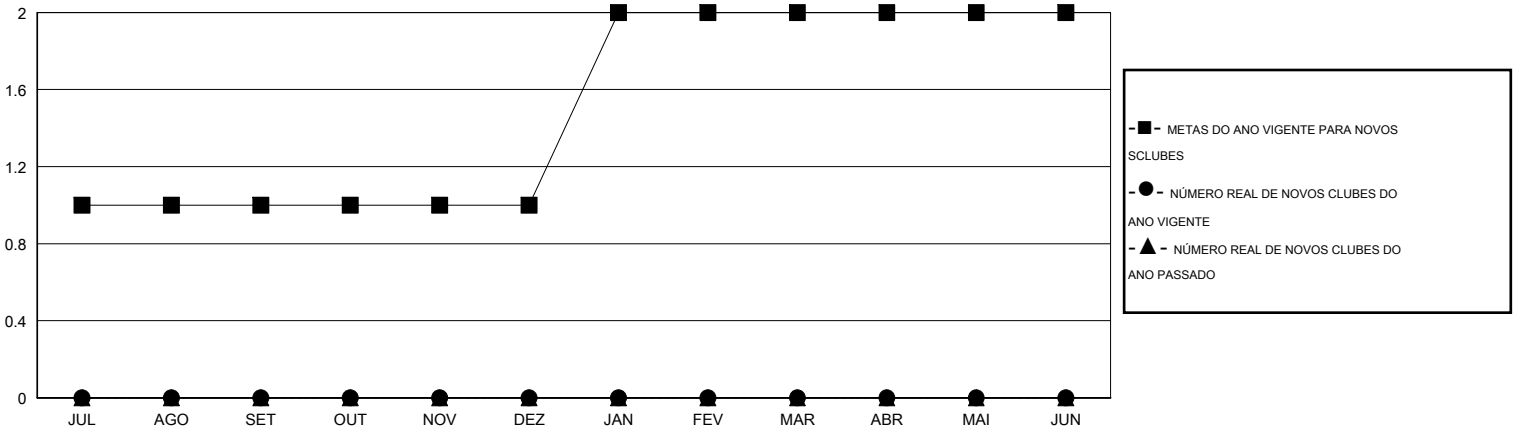

# MONTHLY MEMBERSHIP PROGRESS REPORT

District LA 3

Results as of: 10/31/2015

GMT: Ricardo Shoiti Komatsu

LOCAL BRAZIL

GMT-AJ 3

Clubes					Sócios				
RESULTADOS PARA 2015-2016					RESULTADOS PARA 2015-2016				
TRIMESTRE	META DE NOVOS CLUBES	NOVOS CLUBES	CLUBES BAIXADO	GANHO/PERDA LÍQUIDA	TRIMESTRE	META DE NOVOS SÓCIOS	ASSOCIADOS FUNDADORES E NOVOS ADICIONADOS	ASSOCIADOS BAIXADOS	GANHO/PERDA LÍQUIDA
JUL/AGO/SET	1	0	1	-1	JUL/AGO/SET	30	29	14	15
OUT/NOV/DEZ	0	0	0	0	OUT/NOV/DEZ	5	33	20	13
JAN/FEV/MAR	1	0	0	0	JAN/FEV/MAR	20	0	0	0
ABR/MAI/JUN	0	0	0	0	ABR/MAI/JUN	0	0	0	0

CUMULATIVO DO NÚMERO REAL E METAS DE NOVOS CLUBES

CUMULATIVO DO NÚMERO REAL E METAS DE SÓCIOS

CLUBES BAIXADOS: 1	22 CLUBS OF 54 ADICIONADO 1 OU MAIS NOVOS SÓCIOS	<b>DISTRIBUIÇÃO POR SEXO</b>	
SÓCIOS BAIXADOS		MASCULINO	598 (43.91%)
FALECIDO		FEMININO	764 (56.09%)
CLUBES CANCELADOS		<b>SÓCIOS DE UNIDADES FAMILIARES</b>	
OUTROS		CHEFE DA FAMÍLIA	216
TOTAL		SÓCIO QUE NÃO É O CHEFE DA CASA	239